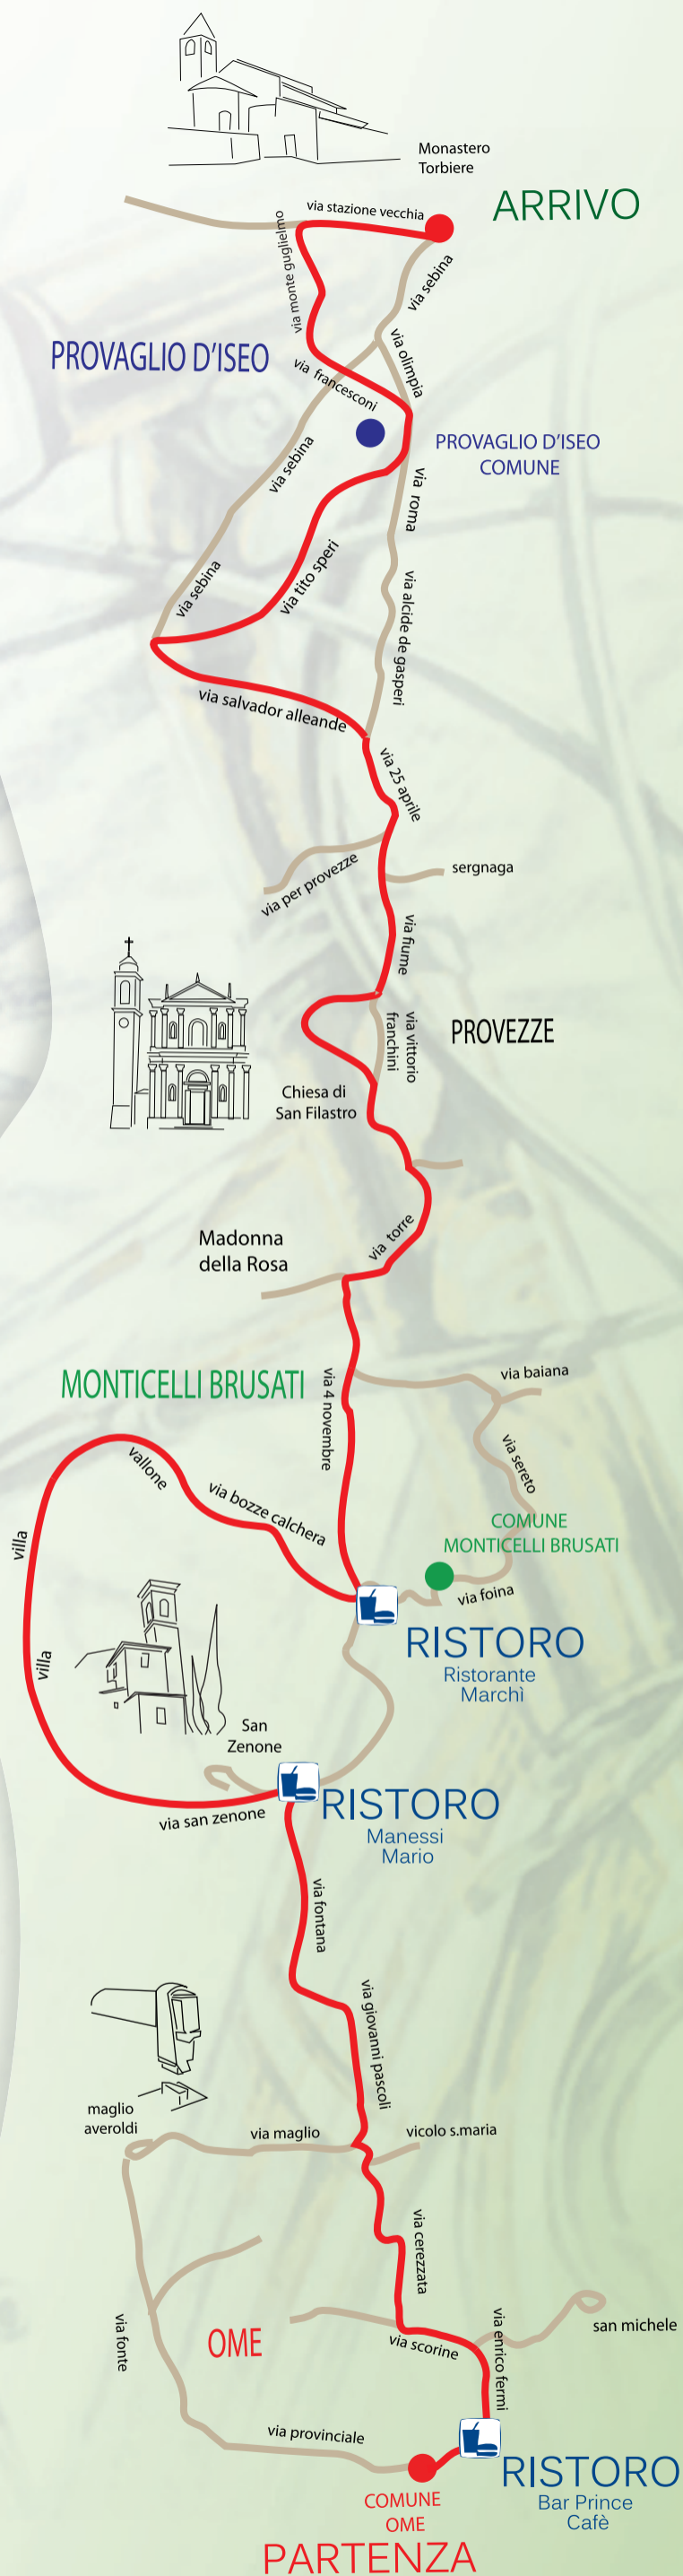

DISTRETTO COMMERCIALE
FRANZACURTA
 PROVAGLIO D'ISEO MONTICELLI BRUSATI OME

Regione Lombardia

Comune di Ome

Comune di Provaglio d'iseo

Comune di Monticelli Brusati

Family Bike

3 giugno 2012

Ritrovo 9.00

Partenza 9.30

Arrivo 12.30

Per info:

Comune di Ome Tel. 030 652025

Comune Monticelli B. Tel. 030 652423

Comune Provaglio d'iseo Tel. 030 9291011

franzacurtadistretto@gmail.com

Comune di Monticelli
Brusati